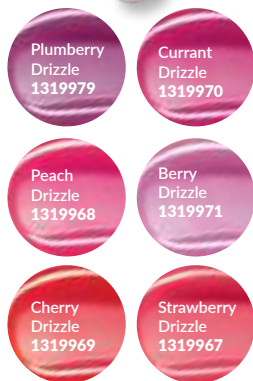

**Color Trend Fruity
Lip Gloss**
10 ml
R50 EACH